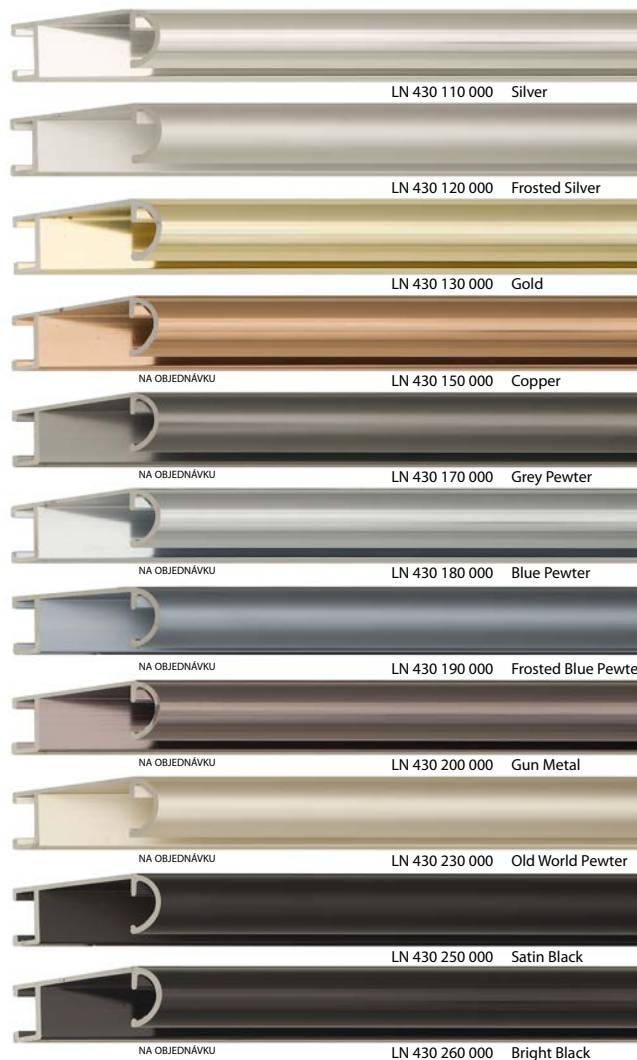

Designer

Profil 28

NA OBJEDNÁVKU LN 280 160 000 Frosted Copper

NA OBJEDNÁVKU LN 280 140 000 Frosted Gold

NA OBJEDNÁVKU LN 280 120 000 Frosted Silver

NA OBJEDNÁVKU LN 280 170 000 Grey Pewter

NA OBJEDNÁVKU LN 280 230 000 Old World Pewter

NA OBJEDNÁVKU LN 280 250 000 Satin Black

Profil 29

LN 290 120 000 Frosted Silver

LN 290 140 000 Frosted Gold

LN 290 160 000 Frosted Copper

LN 290 170 000 Grey Pewter

LN 290 230 000 Old World Pewter

LN 290 250 000 Satin Black

Profil 37

NA OBJEDNÁVKU LN 370 110 000 Silver

NA OBJEDNÁVKU LN 370 250 000 Satin Black

Profil 80

NA OBJEDNÁVKU LN 800 110 000 Silver

NA OBJEDNÁVKU LN 800 130 000 Gold

Profil 38

LN 380 110 000 Silver

LN 380 130 000 Gold

LN 380 200 000 Gun Metal

LN 380 250 000 Satin Black

Designer

Profil 41

Profil 44

Profil 48

Profil 43