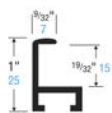

Designer

Profil 41

Profil 44