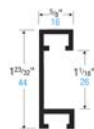

LN 380 130 000 Gold

LN 380 200 000 Gun Metal

LN 380 250 000 Satin Black

Designer

Profil 41

Profil 44

Profil 48

Profil 43