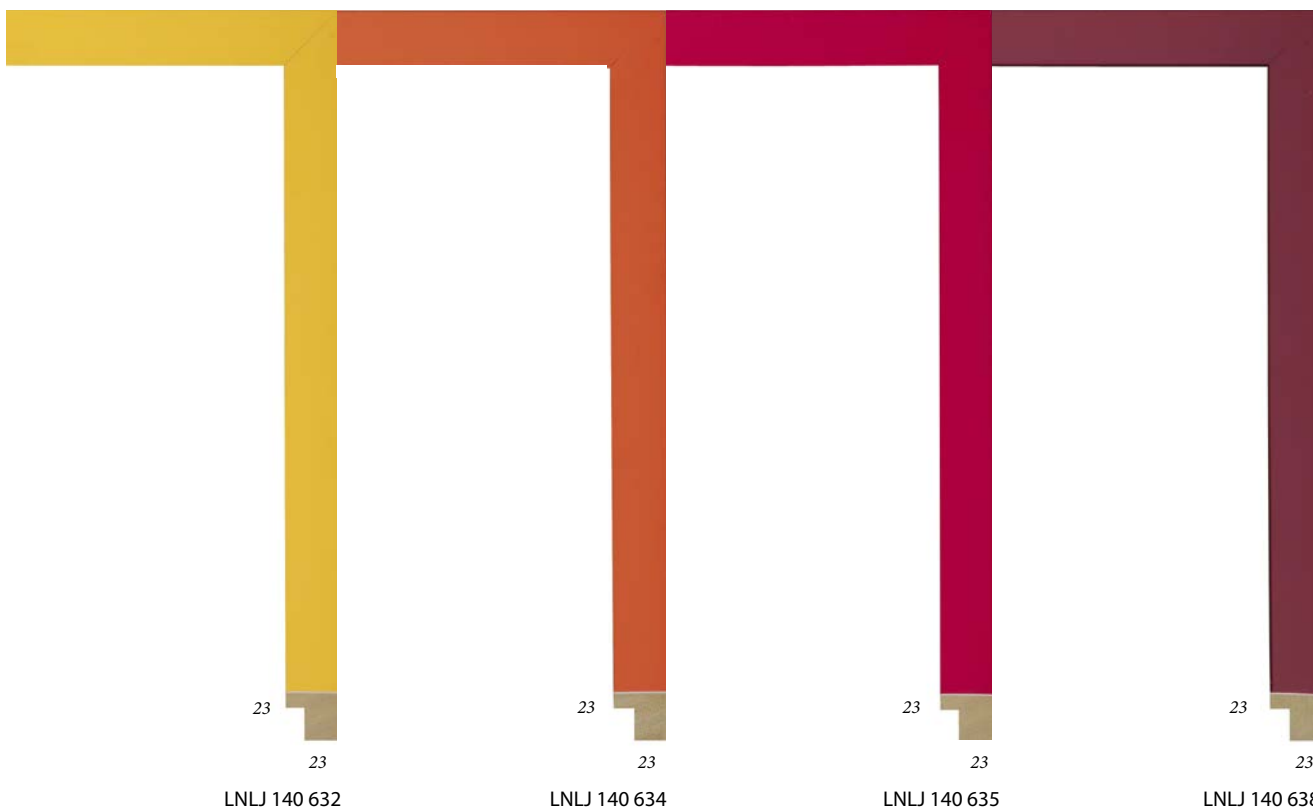

20
26
LNLJ 205 556

24
31
LNLJ 385 556

35
37
LNLJ 395 556

35
55
LNLJ 575 556

35
65
LNLJ 655 556

Confetti

Confetti

Africa

Designer

Profil 28

NA OBJEDNÁVKU LN 280 160 000 Frosted Copper

NA OBJEDNÁVKU LN 280 140 000 Frosted Gold

NA OBJEDNÁVKU LN 280 120 000 Frosted Silver

NA OBJEDNÁVKU LN 280 170 000 Grey Pewter

NA OBJEDNÁVKU LN 280 230 000 Old World Pewter