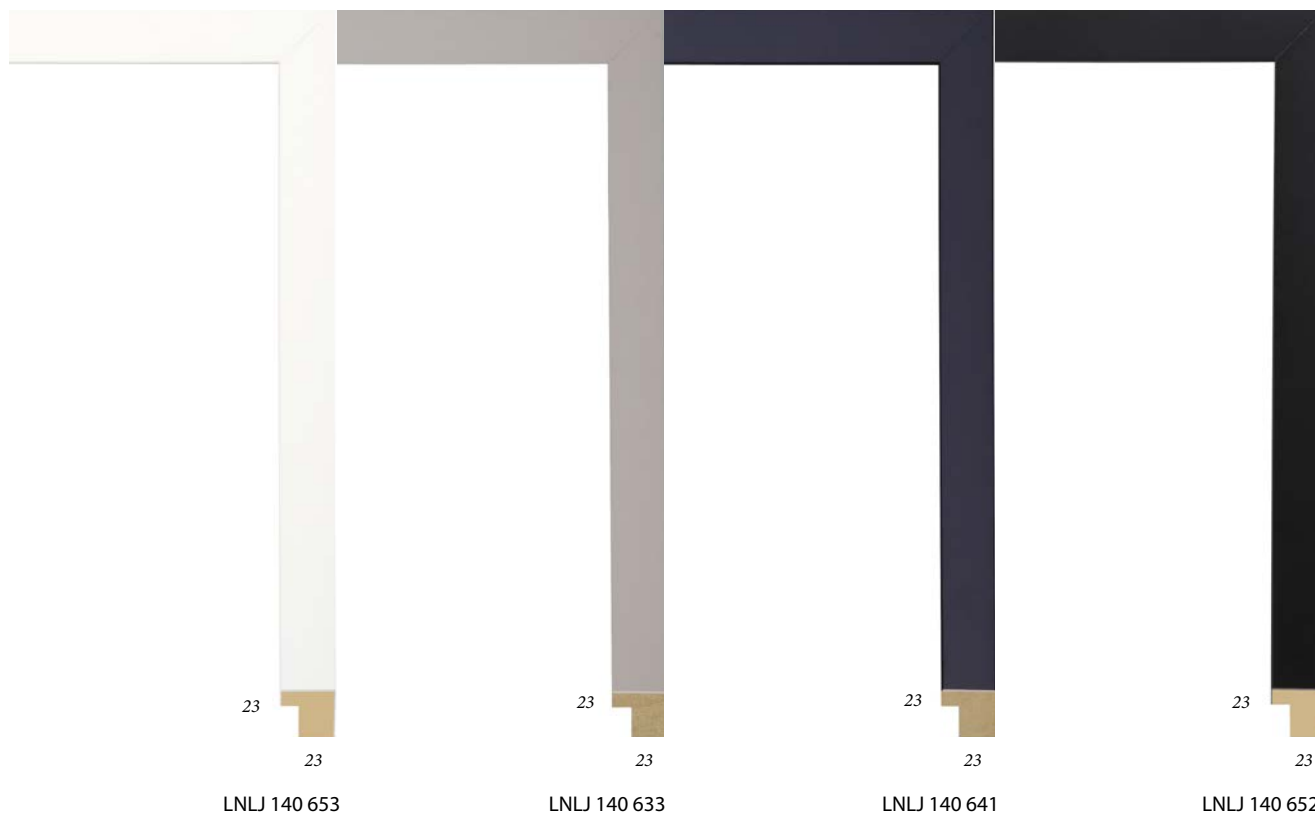

20
26
LNLJ 205 556

24
31
LNLJ 385 556

35
37
LNLJ 395 556

35
55
LNLJ 575 556

35
65
LNLJ 655 556

Confetti

Confetti

Africa

Designer

Profil 28

NA OBJEDNÁVKU LN 280 160 000 Frosted Copper

NA OBJEDNÁVKU LN 280 140 000 Frosted Gold

NA OBJEDNÁVKU LN 280 120 000 Frosted Silver

NA OBJEDNÁVKU LN 280 170 000 Grey Pewter

NA OBJEDNÁVKU LN 280 230 000 Old World Pewter