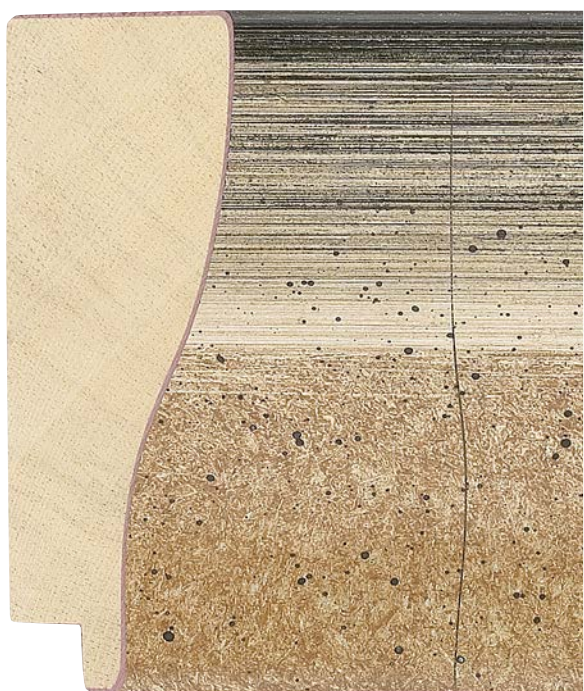

24 LNA 696 348 000