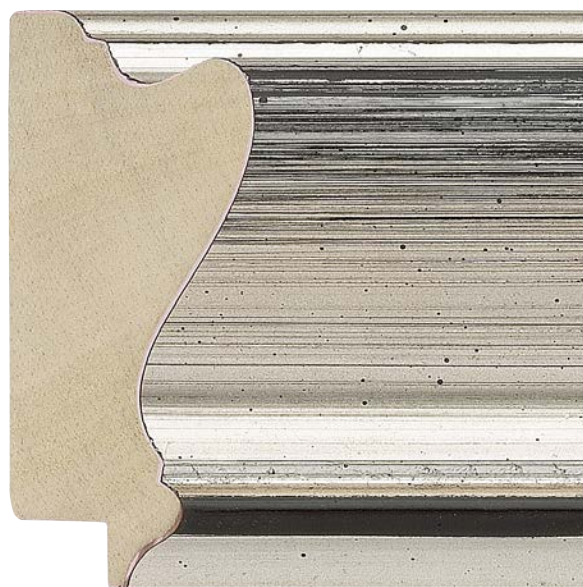

25 LNA 605 348 000