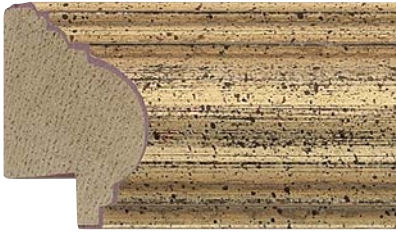

26 LNA 637 547 000