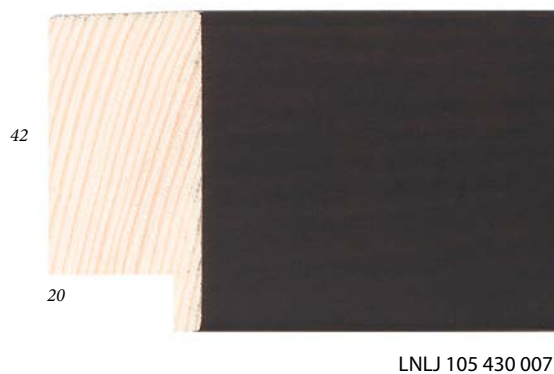

CZ | Lišty jsou vyrobeny z masivní borovice. Jedná se o přírodní materiál, a proto mohou lišty vykazovat různou texturu dřeva na povrchu.

ENG | Mouldings are made of massive pine wood, which is a purely natural material and that is why the mouldings can show a varying wood texture on the surface.

© 2014 LIRA,
OBRAZOVÉ LIŠTY A RÁMY, A.S.

Nordica

1:1