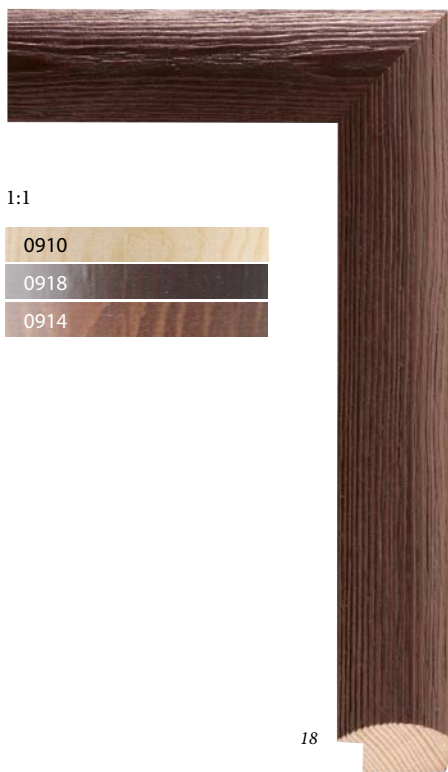

# Borovice | Pine

21  
30  
LO 2230 0903

26  
36  
LO 2436 0903

20  
35  
LO 2034 0903

18  
36  
LO 1835 1903

20  
46  
LO 2047 1903

**CZ** | Lišty jsou vyrobeny z masivní borovice. Jedná se o přírodní materiál, a proto mohou lišty vykazovat různou texturu dřeva na povrchu.